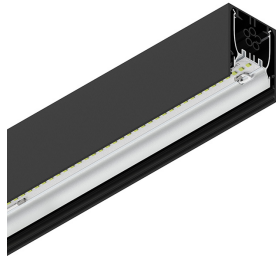

HERO PLUS B

114730.02 + 108932.99

HERO+B: 60W 3K 1400 DALI/PUSH NE + HERO+: DIFF. OPALE ALTA TRASMIT PER 1400

novalux
ITALIAN LIGHTING DESIGN SINCE 1948

Funcities

Gebruik: Binnenshuis
Type installatie: PENDEL
Emissie: DIRECT/INDIRECT
Optiek: OPAAL MET HOGE LICHTDOORLATENDHEID
Kleur: ZWART
Dimmen: DALI2, PUSH
Noodsituatie: NEEN
L: 1400mm
A: 53mm
H: 92mm
Made in: ITALY
Garantie: 5 jaar
Gewicht: 5kg

Technische gegevens

Echt apparaatvermogen: 66W
Armatuurlichtstroom: 8817lm
Indirecte lichtstroom: 3135lm
IP: 40
Isolatieklasse: I
Aantal voedingen per armatuur: 2
Voedingsspanning: 220-240V 50/60Hz
SELV: Si

Bron

Lichtbron: LED
Vermogen bron: 60W
Bron lichtstroom: 11510lm
Temperatuurkleur: 3000K
CRI: >90
Tolerantie kleur: 3 Step MacAdam
LED levensduur: 50000h L90 B10

Voldoening

CEI EN 60598-1:2021 + A11:2023, CEI EN 60598-2-1:2022