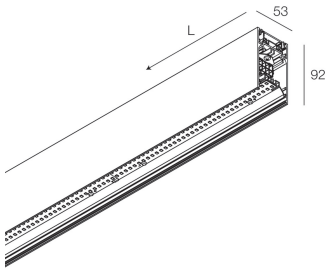

HERO PLUS B

114727.21 + 108936.99

HERO+B: 113W 2.7K 2520 DALI/PUSH CAP + HERO+: DIFF. OPALE ALTA TRASMIT PER

novalux
ITALIAN LIGHTING DESIGN SINCE 1948

Funcities

Gebruik: Binnenshuis
Type installatie: PENDEL
Emissie: DIRECT/INDIRECT
Optiek: OPAAL MET HOGE LICHTDOORLATENDHEID
Kleur: CAPPUCCINO
Dimmen: DALI2, PUSH
Noodsituatie: NEEN
L: 2520mm
A: 53mm
H: 92mm
Made in: ITALY
Garantie: 5 jaar
Gewicht: 9kg