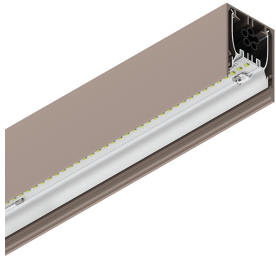

HERO PLUS B

114727.21 + 108936.99

HERO+B: 113W 2.7K 2520 DALI/PUSH CAP + HERO+: DIFF. OPALE ALTA TRASMIT PER

novalux
ITALIAN LIGHTING DESIGN SINCE 1948

Funcities

Gebruik: Binnenshuis
Type installatie: PENDEL
Emissie: DIRECT/INDIRECT
Optiek: OPAAL MET HOGE LICHTDOORLATENDHEID
Kleur: CAPPUCCINO
Dimmen: DALI2, PUSH
Noodsituatie: NEEN
L: 2520mm
A: 53mm
H: 92mm
Made in: ITALY
Garantie: 5 jaar
Gewicht: 9kg

Bron

Lichtbron: LED
Vermogen bron: 113W
Bron lichtstroom: 9342lm
Temperatuurkleur: 2700K
CRI: >90
Tolerantie kleur: 3 Step MacAdam
LED levensduur: 50000h L90 B10

Voldoening

CEI EN 60598-1:2021 + A11:2023, CEI EN 60598-2-1:2022