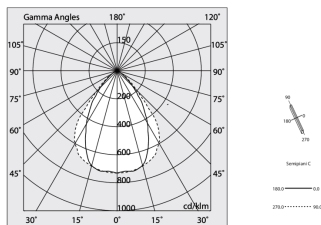

Novalux S.r.l. via Marzabotto, 2 40050 Funo di Argelato (BO) Italy
Tel: +39 051 860558 · Fax +39 051 6647859 · Mail: info@novalux.it · P.IVA 00536541204 · novalux.com
Bedrijf onderworpen aan beheer en coördinatie door SLV GmbH

Dit technische gegevensblad is eigendom van Novalux S.r.l., alle rechten voorbehouden. Novalux S.r.l. behoudt zich het recht voor om zonder voorafgaande kennisgeving wijzigingen aan te brengen.
Laatste update: 29/5/2026, 21:44:24