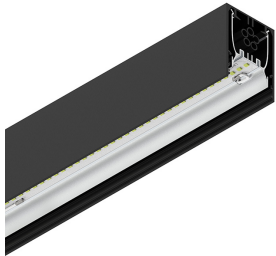

HERO PLUS B

114720.02 + 108936.99

HERO+B: 113W 4K 2520 NE + HERO+: DIFF. OPALE ALTA TRASMIT PER 2520

novalux
ITALIAN LIGHTING DESIGN SINCE 1948

Funcities

Gebruik: Binnenshuis
Type installatie: PENDEL
Emissie: DIRECT/INDIRECT
Optiek: OPAAL MET HOGE LICHTDOORLATENDHEID
Kleur: ZWART
Dimmen: ON/OFF
Noodsituatie: NEEN
L: 2520mm
A: 53mm
H: 92mm
Made in: ITALY
Garantie: 5 jaar
Gewicht: 9kg

Technische gegevens

Echt apparaatvermogen: 124,5W
Armatuurlichtstroom: 7935lm
Indirecte lichtstroom: 6509lm
IP: 40
Isolatieklasse: I
Aantal voedingen per armatuur: 2
Voedingsspanning: 220-240V 50/60Hz
SELV: Si