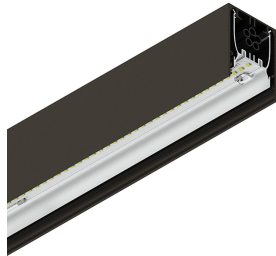

HERO PLUS B

114719.20 + 108935.99

HERO+B: 99W 4K 2240 CAF + HERO+: DIFF. OPALE ALTA TRASMIT PER 2240

novalux
ITALIAN LIGHTING DESIGN SINCE 1948

Funcities

Gebruik: Binnenshuis
Type installatie: PENDEL
Emissie: DIRECT/INDIRECT
Optiek: OPAAL MET HOGE LICHTDOORLATENDHEID
Kleur: KOFFIE
Dimmen: ON/OFF
Noodsituatie: NEEN
L: 2240mm
A: 53mm
H: 92mm
Made in: ITALY
Garantie: 5 jaar
Gewicht: 8kg

Technische gegevens

Echt apparaatvermogen: 109W
Armatuurlichtstroom: 7054lm
Indirecte lichtstroom: 5695lm
IP: 40
Isolatieklasse: I
Aantal voedingen per armatuur: 2
Voedingsspanning: 220-240V 50/60Hz
SELV: Si

Bron

Lichtbron: LED
Vermogen bron: 99W
Bron lichtstroom: 9208lm
Temperatuurkleur: 4000K
CRI: >90
Tolerantie kleur: 3 Step MacAdam
LED levensduur: 50000h L90 B10

Voldoening

CEI EN 60598-1:2021 + A11:2023, CEI EN 60598-2-1:2022