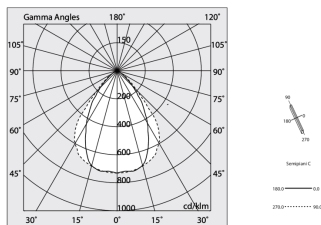

Novalux S.r.l. via Marzabotto, 2 40050 Funo di Argelato (BO) Italy
Tel: +39 051 860558 · Fax +39 051 6647859 · Mail: info@novalux.it · P.IVA 00536541204 · novalux.com
Bedrijf onderworpen aan beheer en coördinatie door SLV GmbH

Dit technische gegevensblad is eigendom van Novalux S.r.l., alle rechten voorbehouden. Novalux S.r.l. behoudt zich het recht voor om zonder voorafgaande kennisgeving wijzigingen aan te brengen.
Laatste update: 29/5/2026, 21:43:56