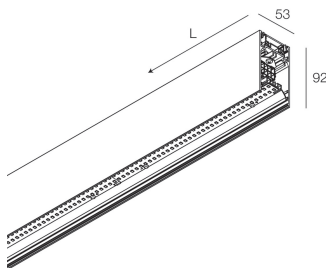

HERO PLUS B

114711.01 + 108926.99

HERO+B: 86W 3K 1960 BIA + HERO: DIFF. OPALE TL PER 1960

novalux
ITALIAN LIGHTING DESIGN SINCE 1948

Funcities

Gebruik: Binnenshuis
Type installatie: PENDEL
Emissie: DIRECT/INDIRECT
Optiek: OPAAL FULL LIGHT
Kleur: WIT
Dimmen: ON/OFF
Noodsituatie: NEEN
L: 1960mm
A: 53mm
H: 92mm
Made in: ITALY
Garantie: 5 jaar
Gewicht: 7kg