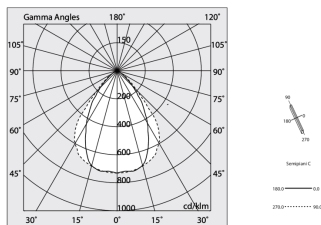

Novalux S.r.l. via Marzabotto, 2 40050 Funo di Argelato (BO) Italy
Tel: +39 051 860558 · Fax +39 051 6647859 · Mail: info@novalux.it · P.IVA 00536541204 · novalux.com
Bedrijf onderworpen aan beheer en coördinatie door SLV GmbH

Dit technische gegevensblad is eigendom van Novalux S.r.l., alle rechten voorbehouden. Novalux S.r.l. behoudt zich het recht voor om zonder voorafgaande kennisgeving wijzigingen aan te brengen.
Laatste update: 29/5/2026, 21:42:48