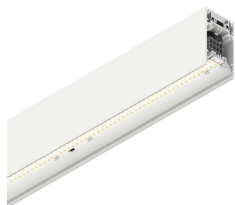

HERO PLUS B

114705.01 + 108905.99

HERO+B: 99W 2.7K 2240 BIA + HERO: DIFF. OPALE PER 2240

novalux
ITALIAN LIGHTING DESIGN SINCE 1948

Funcities

Gebruik: Binnenshuis
Type installatie: PENDEL
Emissie: DIRECT/INDIRECT
Optiek: OPAAL
Kleur: WIT
Dimmen: ON/OFF
Noodsituatie: NEEN
L: 2240mm
A: 53mm
H: 92mm
Made in: ITALY
Garantie: 5 jaar
Gewicht: 8kg