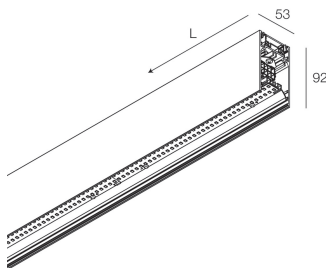

HERO PLUS B

114705.01 + 108905.99

HERO+B: 99W 2.7K 2240 BIA + HERO: DIFF. OPALE PER 2240

novalux
ITALIAN LIGHTING DESIGN SINCE 1948

Funcities

Gebruik: Binnenshuis
Type installatie: PENDEL
Emissie: DIRECT/INDIRECT
Optiek: OPAAL
Kleur: WIT
Dimmen: ON/OFF
Noodsituatie: NEEN
L: 2240mm
A: 53mm
H: 92mm
Made in: ITALY
Garantie: 5 jaar
Gewicht: 8kg