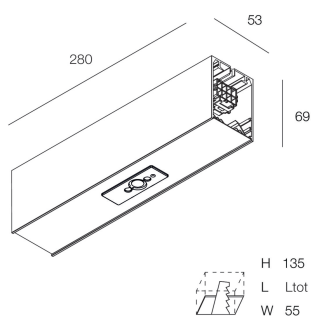

Novalux S.r.l. via Marzabotto, 2 40050 Funo di Argelato (BO) Italy
Tel: +39 051 860558 · Fax +39 051 6647859 · Mail: info@novalux.it · P.IVA 00536541204 · novalux.com
Bedrijf onderworpen aan beheer en coördinatie door SLV GmbH

Dit technische gegevensblad is eigendom van Novalux S.r.l., alle rechten voorbehouden. Novalux S.r.l. behoudt zich het recht voor om zonder voorafgaande kennisgeving wijzigingen aan te brengen.
Laatste update: 29/5/2026, 21:01:14