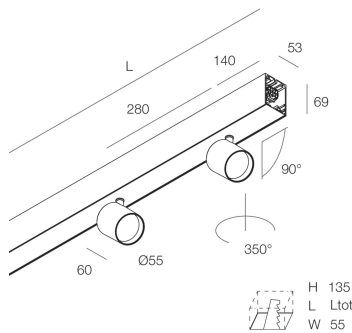

HERO PLUS

114678.20

novalux
ITALIAN LIGHTING DESIGN SINCE 1948

Funcities

Gebruik: Binnenshuis
Type installatie: OPBOUW WAND, INBOUW IN GIPSPLAAT, PENDEL, PLAFOND, RAIL
Emissie: DIRECT
Optiek: SPOT
Lichtbundel: 34°
Kleur: KOFFIE
Dimmen: ON/OFF
Noodsituatie: NEEN
L: 1120mm
A: 53mm
H: 69mm
Made in: ITALY
Garantie: 5 jaar
Gewicht: 3.4kg

Technische gegevens

Echt apparaatvermogen: 29W
Armatuurlichtstroom: 2464lm
IP: 40
Isolatieklasse: I
Aantal voedingen per armatuur: 1
Voedingsspanning: 220-240V 50/60Hz
SELV: Si

Bron

Lichtbron: LED
Vermogen bron: 2x13W
Bron lichtstroom: 3040lm
Temperatuurkleur: 4000K
CRI: >90
Tolerantie kleur: 3 Step MacAdam
LED levensduur: 50000h L90 B10