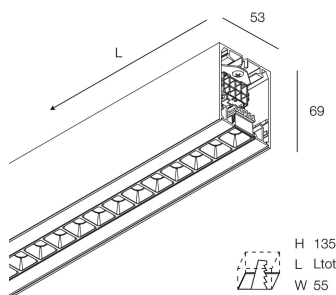

HERO PLUS

114670.21

novalux

ITALIAN LIGHTING DESIGN SINCE 1948

Funcities

Gebruik: Binnenshuis
Type installatie: OPBOUW WAND, INBOUW IN GIPSPLAAT, PENDEL, PLAFOND, RAIL
Emissie: DIRECT
Optiek: MICRO-OPTIEKEN
Kleur: CAPPUCCINO
Dimmen: DALI2, PUSH
Noodsituatie: NEEN
L: 1400mm
A: 53mm
H: 69mm
Made in: ITALY
Garantie: 5 jaar
Gewicht: 4.2kg