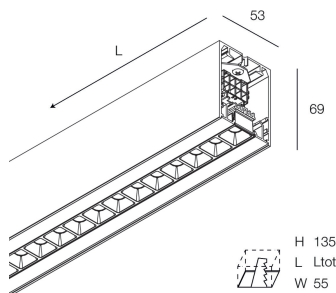

HERO PLUS

114668.21

novalux

ITALIAN LIGHTING DESIGN SINCE 1948

Funcities

Gebruik: Binnenshuis
Type installatie: OPBOUW WAND, INBOUW IN GIPSPLAAT, PENDEL, PLAFOND, RAIL
Emissie: DIRECT
Optiek: MICRO-OPTIEKEN
Kleur: CAPPUCCINO
Dimmen: DALI2, PUSH
Noodsituatie: NEEN
L: 1400mm
A: 53mm
H: 69mm
Made in: ITALY
Garantie: 5 jaar
Gewicht: 4.2kg