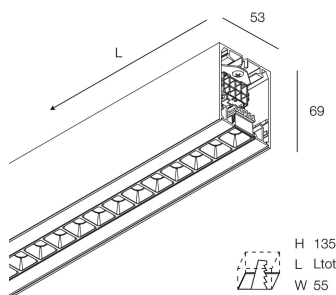

HERO PLUS

114668.20

novalux

ITALIAN LIGHTING DESIGN SINCE 1948

Funcities

Gebruik: Binnenshuis
Type installatie: OPBOUW WAND, INBOUW IN GIPSPLAAT, PENDEL, PLAFOND, RAIL
Emissie: DIRECT
Optiek: MICRO-OPTIEKEN
Kleur: KOFFIE
Dimmen: DALI2, PUSH
Noodsituatie: NEEN
L: 1400mm
A: 53mm
H: 69mm
Made in: ITALY
Garantie: 5 jaar
Gewicht: 4.2kg