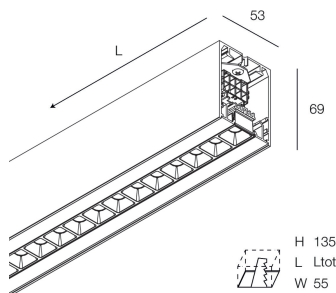

HERO PLUS

114665.20

novalux

ITALIAN LIGHTING DESIGN SINCE 1948

Funcities

Gebruik: Binnenshuis
Type installatie: OPBOUW WAND, INBOUW IN GIPSPLAAT, PENDEL, PLAFOND, RAIL
Emissie: DIRECT
Optiek: MICRO-OPTIEKEN
Kleur: KOFFIE
Dimmen: ON/OFF
Noodsituatie: NEEN
L: 840mm
A: 53mm
H: 69mm
Made in: ITALY
Garantie: 5 jaar
Gewicht: 2.4kg