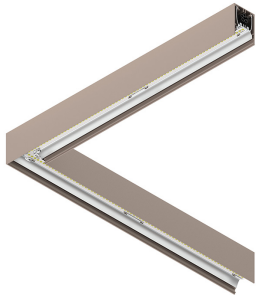

HERO PLUS

114660.21 + 108944.99

HERO+: ANG.DX 27W 4K 594 DALI CAP + HERO+: DIFFUSORE OPALE PER ANGOLO 594

novalux
ITALIAN LIGHTING DESIGN SINCE 1948

Funcies

Gebruik: Binnenshuis
Type installatie: OPBOUW WAND, INBOUW IN GIPSPLAAT, PENDEL, PLAFOND, RAIL
Emissie: DIRECT
Optiek: OPAAL
Kleur: CAPPUCCINO
Dimmen: DALI2, PUSH
Noodsituatie: NEEN
L: 594x594mm
A: 53mm
H: 69mm
Made in: ITALY
Garantie: 5 jaar
Gewicht: 2.1kg