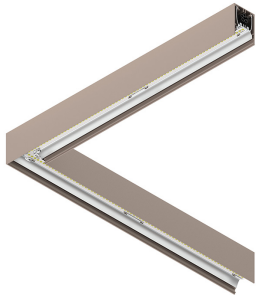

HERO PLUS

114658.21 + 108944.99

HERO+: ANG.DX 27W 2.7K 594 DALI CAP + HERO+: DIFFUSORE OPALE PER ANGOLO 594

novalux
ITALIAN LIGHTING DESIGN SINCE 1948

Funcities

Gebruik: Binnenshuis
Type installatie: OPBOUW WAND, INBOUW IN GIPSPLAAT, PENDEL, PLAFOND, RAIL
Emissie: DIRECT
Optiek: OPAAL
Kleur: CAPPUCCINO
Dimmen: DALI2, PUSH
Noodsituatie: NEEN
L: 594x594mm
A: 53mm
H: 69mm
Made in: ITALY
Garantie: 5 jaar
Gewicht: 2.1kg