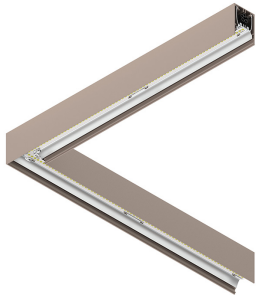

HERO PLUS

114657.21 + 108938.99

HERO+: ANG.SX 27W 4K 594 DALI CAP + HERO+: DIFF. OPALE ALTA TRASMIT ANG 594

novalux
ITALIAN LIGHTING DESIGN SINCE 1948

Funcities

Gebruik: Binnenshuis
Type installatie: OPBOUW WAND, INBOUW IN GIPSPLAAT, PENDEL, PLAFOND, RAIL
Emissie: DIRECT
Optiek: OPAAL MET HOGE LICHTDOORLATENDHEID
Kleur: CAPPUCCINO
Dimmen: DALI2, PUSH
Noodsituatie: NEEN
L: 594x594mm
A: 53mm
H: 69mm
Made in: ITALY
Garantie: 5 jaar
Gewicht: 2.1kg