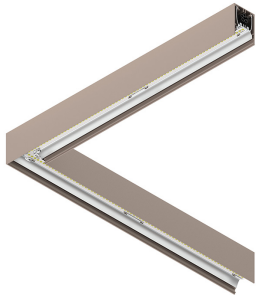

## Funcities

Gebruik: Binnenshuis  
Type installatie: OPBOUW WAND, INBOUW IN GIPSPLAAT, PENDEL, PLAFOND, RAIL  
Emissie: DIRECT  
Optiek: MICROPRISMATISCH  
Kleur: CAPPUCCINO  
Dimmen: DALI2, PUSH  
Noodsituatie: NEEN  
L: 594x594mm  
A: 53mm  
H: 69mm  
Made in: ITALY  
Garantie: 5 jaar  
Gewicht: 2.1kg