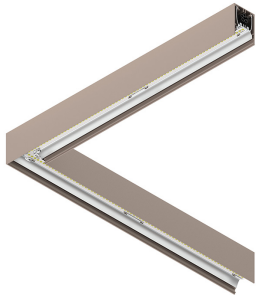

HERO PLUS

114654.21 + 108938.99

HERO+: ANG.DX 27W 4K 594 CAP + HERO+: DIFF. OPALE ALTA TRASMIT ANG 594

novalux
ITALIAN LIGHTING DESIGN SINCE 1948

Funcities

Gebruik: Binnenshuis
Type installatie: OPBOUW WAND, INBOUW IN GIPSPLAAT, PENDEL, PLAFOND, RAIL
Emissie: DIRECT
Optiek: OPAAL MET HOGE LICHTDOORLATENDHEID
Kleur: CAPPUCCINO
Dimmen: ON/OFF
Noodsituatie: NEEN
L: 594x594mm
A: 53mm
H: 69mm
Made in: ITALY
Garantie: 5 jaar
Gewicht: 2.1kg