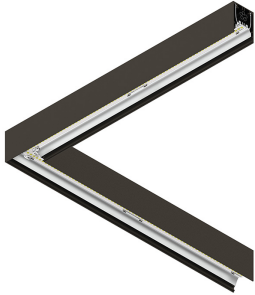

HERO PLUS

114654.20 + 108944.99

HERO+: ANG.DX 27W 4K 594 CAF + HERO+: DIFFUSORE OPALE PER ANGOLO 594

novalux
ITALIAN LIGHTING DESIGN SINCE 1948

Funcities

Gebruik: Binnenshuis
Type installatie: OPBOUW WAND, INBOUW IN GIPSPLAAT, PENDEL, PLAFOND, RAIL
Emissie: DIRECT
Optiek: OPAAL
Kleur: KOFFIE
Dimmen: ON/OFF
Noodsituatie: NEEN
L: 594x594mm
A: 53mm
H: 69mm
Made in: ITALY
Garantie: 5 jaar
Gewicht: 2.1kg