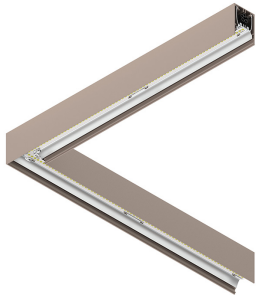

## Funcities

Gebruik: Binnenshuis  
Type installatie: OPBOUW WAND, INBOUW IN GIPSPLAAT, PENDEL, PLAFOND, RAIL  
Emissie: DIRECT  
Optiek: MICROPRISMATISCH  
Kleur: CAPPUCCINO  
Dimmen: ON/OFF  
Noodsituatie: NEEN  
L: 594x594mm  
A: 53mm  
H: 69mm  
Made in: ITALY  
Garantie: 5 jaar  
Gewicht: 2.1kg