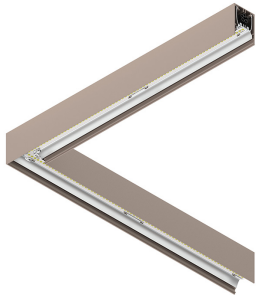

HERO PLUS

114651.21 + 108945.99

HERO+: ANG.SX 27W 4K 594 CAP + HERO+: DIFFUSORE MICROPRISM. ANGOLO 594

novalux
ITALIAN LIGHTING DESIGN SINCE 1948

Funcities

Gebruik: Binnenshuis
Type installatie: OPBOUW WAND, INBOUW IN GIPSPLAAT, PENDEL, PLAFOND, RAIL
Emissie: DIRECT
Optiek: MICROPRISMATISCH
Kleur: CAPPUCCINO
Dimmen: ON/OFF
Noodsituatie: NEEN
L: 594x594mm
A: 53mm
H: 69mm
Made in: ITALY
Garantie: 5 jaar
Gewicht: 2.1kg