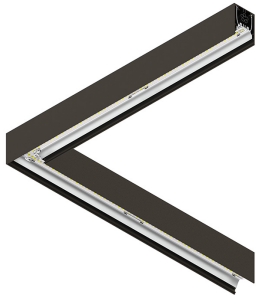

HERO PLUS

114650.20 + 108944.99

HERO+: ANG.SX 27W 3K 594 CAF + HERO+: DIFFUSORE OPALE PER ANGOLO 594

novalux
ITALIAN LIGHTING DESIGN SINCE 1948

Funcities

Gebruik: Binnenshuis
Type installatie: OPBOUW WAND, INBOUW IN GIPSPLAAT, PENDEL, PLAFOND, RAIL
Emissie: DIRECT
Optiek: OPAAL
Kleur: KOFFIE
Dimmen: ON/OFF
Noodsituatie: NEEN
L: 594x594mm
A: 53mm
H: 69mm
Made in: ITALY
Garantie: 5 jaar
Gewicht: 2.1kg