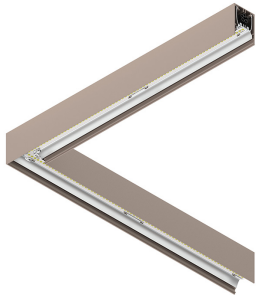

# HERO PLUS

114649.21 + 108938.99

HERO+: ANG.SX 27W 2.7K 594 CAP + HERO+: DIFF. OPALE ALTA TRASMIT ANG 594

**novalux**  
ITALIAN LIGHTING DESIGN SINCE 1948

## Funcities

Gebruik: Binnenshuis  
Type installatie: OPBOUW WAND, INBOUW IN GIPSPLAAT, PENDEL, PLAFOND, RAIL  
Emissie: DIRECT  
Optiek: OPAAL MET HOGE LICHTDOORLATENDHEID  
Kleur: CAPPUCCINO  
Dimmen: ON/OFF  
Noodsituatie: NEEN  
L: 594x594mm  
A: 53mm  
H: 69mm  
Made in: ITALY  
Garantie: 5 jaar  
Gewicht: 2.1kg