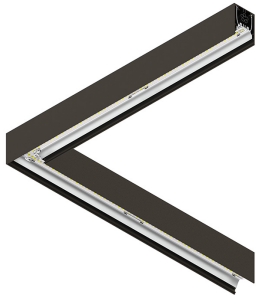

HERO PLUS

114649.20 + 108944.99

HERO+: ANG.SX 27W 2.7K 594 CAF + HERO+: DIFFUSORE OPALE PER ANGOLO 594

novalux
ITALIAN LIGHTING DESIGN SINCE 1948

Funcities

Gebruik: Binnenshuis
Type installatie: OPBOUW WAND, INBOUW IN GIPSPLAAT, PENDEL, PLAFOND, RAIL
Emissie: DIRECT
Optiek: OPAAL
Kleur: KOFFIE
Dimmen: ON/OFF
Noodsituatie: NEEN
L: 594x594mm
A: 53mm
H: 69mm
Made in: ITALY
Garantie: 5 jaar
Gewicht: 2.1kg