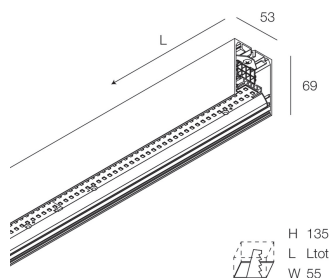

HERO PLUS

114648.02 + 108912.99

HERO+: EM 40W 4K 1680 DALI NE + HERO: DIFF.MICROPRISM. PER 1680

novalux
ITALIAN LIGHTING DESIGN SINCE 1948

Funcities

Gebruik: Binnenshuis
Type installatie: OPBOUW WAND, INBOUW IN GIPSPLAAT, PENDEL, PLAFOND, RAIL
Emissie: DIRECT
Optiek: MICROPRISMATISCH
Kleur: ZWART
Dimmen: DALI2, PUSH
Noodsituatie: JA: AUTONOMIE 1U/OPLADEN 12U
L: 1680mm
A: 53mm
H: 69mm
Made in: ITALY
Garantie: 5 jaar behalve batterij
Gewicht: 5.2kg