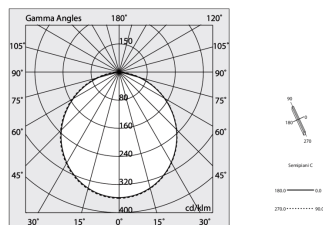

Novalux S.r.l. via Marzabotto, 2 40050 Funo di Argelato (BO) Italy
Tel: +39 051 860558 · Fax +39 051 6647859 · Mail: info@novalux.it · P.IVA 00536541204 · novalux.com
Bedrijf onderworpen aan beheer en coördinatie door SLV GmbH

Dit technische gegevensblad is eigendom van Novalux S.r.l., alle rechten voorbehouden. Novalux S.r.l. behoudt zich het recht voor om zonder voorafgaande kennisgeving wijzigingen aan te brengen.
Laatste update: 29/5/2026, 21:38:21