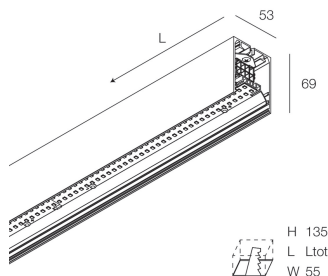

Novalux S.r.l. via Marzabotto, 2 40050 Funo di Argelato (BO) Italy
Tel: +39 051 860558 · Fax +39 051 6647859 · Mail: info@novalux.it · P.IVA 00536541204 · novalux.com
Bedrijf onderworpen aan beheer en coördinatie door SLV GmbH

Dit technische gegevensblad is eigendom van Novalux S.r.l., alle rechten voorbehouden. Novalux S.r.l. behoudt zich het recht voor om zonder voorafgaande kennisgeving wijzigingen aan te brengen.
Laatste update: 29/5/2026, 21:38:21