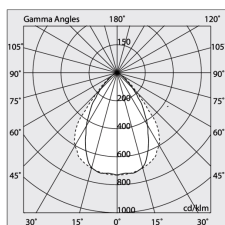

Novalux S.r.l. via Marzabotto, 2 40050 Funo di Argelato (BO) Italy
Tel: +39 051 860558 · Fax +39 051 6647859 · Mail: info@novalux.it · P.IVA 00536541204 · novalux.com
Bedrijf onderworpen aan beheer en coördinatie door SLV GmbH

Dit technische gegevensblad is eigendom van Novalux S.r.l., alle rechten voorbehouden. Novalux S.r.l. behoudt zich het recht voor om zonder voorafgaande kennisgeving wijzigingen aan te brengen.
Laatste update: 29/5/2026, 21:37:29