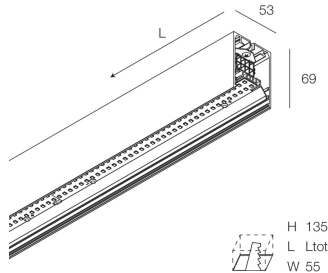

HERO PLUS

114640.02 + 108927.99

HERO+: 53W 4K 2240 DALI/PUSH NE + HERO: DIFF. OPALE TL PER 2240

novalux
ITALIAN LIGHTING DESIGN SINCE 1948

Funcities

Gebruik: Binnenshuis
Type installatie: OPBOUW WAND, INBOUW IN GIPSPLAAT, PENDEL, PLAFOND, RAIL
Emissie: DIRECT
Optiek: OPAAL FULL LIGHT
Kleur: ZWART
Dimmen: DALI2, PUSH
Noodsituatie: NEEN
L: 2240mm
A: 53mm
H: 69mm
Made in: ITALY
Garantie: 5 jaar
Gewicht: 5.6kg