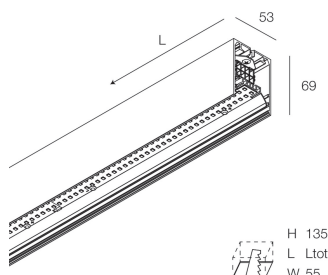

HERO PLUS

114638.01 + 108903.99

HERO+: 40W 4K 1680 DALI/PUSH BIA + HERO: DIFF. OPALE PER 1680

novalux
ITALIAN LIGHTING DESIGN SINCE 1948

Funcities

Gebruik: Binnenshuis
Type installatie: OPBOUW WAND, INBOUW IN GIPSPLAAT, PENDEL, PLAFOND, RAIL
Emissie: DIRECT
Optiek: OPAAL
Kleur: WIT
Dimmen: DALI2, PUSH
Noodsituatie: NEEN
L: 1680mm
A: 53mm
H: 69mm
Made in: ITALY
Garantie: 5 jaar
Gewicht: 4.2kg