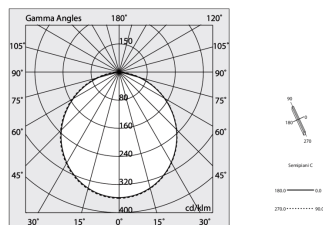

Novalux S.r.l. via Marzabotto, 2 40050 Funo di Argelato (BO) Italy
Tel: +39 051 860558 · Fax +39 051 6647859 · Mail: info@novalux.it · P.IVA 00536541204 · novalux.com
Bedrijf onderworpen aan beheer en coördinatie door SLV GmbH

Dit technische gegevensblad is eigendom van Novalux S.r.l., alle rechten voorbehouden. Novalux S.r.l. behoudt zich het recht voor om zonder voorafgaande kennisgeving wijzigingen aan te brengen.
Laatste update: 29/5/2026, 21:35:12