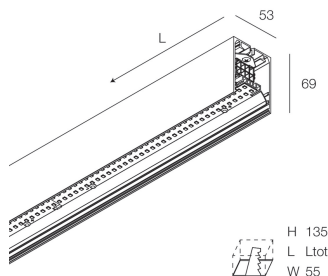

Novalux S.r.l. via Marzabotto, 2 40050 Funo di Argelato (BO) Italy
Tel: +39 051 860558 · Fax +39 051 6647859 · Mail: info@novalux.it · P.IVA 00536541204 · novalux.com
Bedrijf onderworpen aan beheer en coördinatie door SLV GmbH

Dit technische gegevensblad is eigendom van Novalux S.r.l., alle rechten voorbehouden. Novalux S.r.l. behoudt zich het recht voor om zonder voorafgaande kennisgeving wijzigingen aan te brengen.
Laatste update: 29/5/2026, 21:35:12