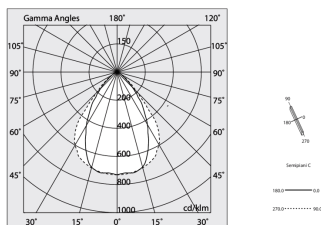

HERO PLUS

114634.01 + 108915.99

HERO+: 60W 3K 2520 DALI/PUSH BIA + HERO: DIFF.MICROPRISM. PER 2520

novalux
ITALIAN LIGHTING DESIGN SINCE 1948

Funcities

Gebruik: Binnenshuis
Type installatie: OPBOUW WAND, INBOUW IN GIPSPLAAT, PENDEL, PLAFOND, RAIL
Emissie: DIRECT
Optiek: MICROPRISMATISCH
Kleur: WIT
Dimmen: DALI2, PUSH
Noodsituatie: NEEN
L: 2520mm
A: 53mm
H: 69mm
Made in: ITALY
Garantie: 5 jaar
Gewicht: 6.4kg

Technische gegevens

Echt apparaatvermogen: 66W
Armatuurlichtstroom: 7004lm
IP: 40
Isolatieklasse: I
Aantal voedingen per armatuur: 1
Voedingsspanning: 220-240V 50/60Hz
UGR: <19
SELV: Si

Bron

Lichtbron: LED
Vermogen bron: 60W
Bron lichtstroom: 10380lm
Temperatuurkleur: 3000K
CRI: >90
Tolerantie kleur: 3 Step MacAdam
LED levensduur: 50000h L90 B10

Voldoening

CEI EN 60598-1:2021 + A11:2023, CEI EN 60598-2-1:2022, CEI EN 60598-2-2:2012

Normen

Fotobiologisch risico: RISICOGROEP 0Gecertificeerd apparaat in een RISICOVRIJE GROEP, in overeenstemming met de normen CEI EN 62471:2010-01, IEC TR 62778:2014.
CAM edilizia (CAM constructie): CAM edilizia - Conforme al Decreto Ministeriale 23 giugno 2022 n.256 e 24 novembre 2025 n.256.

[HERO PLUS: Bekijk meer informatie over het product](#)

Novalux S.r.l. via Marzabotto, 2 40050 Funo di Argelato (BO) Italy
Tel: +39 051 860558 · Fax +39 051 6647859 · Mail: info@novalux.it · P.IVA 00536541204 · novalux.com
Bedrijf onderworpen aan beheer en coördinatie door SLV GmbH

Dit technische gegevensblad is eigendom van Novalux S.r.l., alle rechten voorbehouden. Novalux S.r.l. behoudt zich het recht voor om zonder voorafgaande kennisgeving wijzigingen aan te brengen.
Laatste update: 29/5/2026, 21:34:46