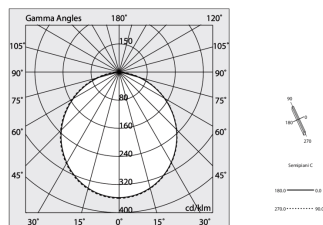

Novalux S.r.l. via Marzabotto, 2 40050 Funo di Argelato (BO) Italy
Tel: +39 051 860558 · Fax +39 051 6647859 · Mail: info@novalux.it · P.IVA 00536541204 · novalux.com
Bedrijf onderworpen aan beheer en coördinatie door SLV GmbH

Dit technische gegevensblad is eigendom van Novalux S.r.l., alle rechten voorbehouden. Novalux S.r.l. behoudt zich het recht voor om zonder voorafgaande kennisgeving wijzigingen aan te brengen.
Laatste update: 29/5/2026, 21:34:20