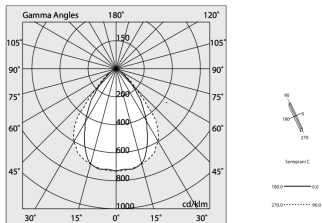

H: 6mm

Made in: ITALY

Garantie: 5 jaar

Gewicht: 0.4kg

Technische gegevens

IP: 40

UGR: <19

SELV: No