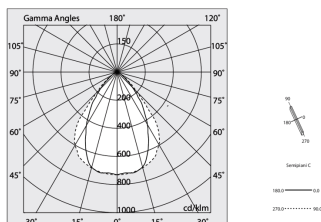

HERO PLUS

114631.01 + 108912.99

HERO+: 40W 3K 1680 DALI/PUSH BIA + HERO: DIFF.MICROPRISM. PER 1680

novalux
ITALIAN LIGHTING DESIGN SINCE 1948

Funcities

Gebruik: Binnenshuis
Type installatie: OPBOUW WAND, INBOUW IN GIPSPLAAT, PENDEL, PLAFOND, RAIL
Emissie: DIRECT
Optiek: MICROPRISMATISCH
Kleur: WIT
Dimmen: DALI2, PUSH
Noodsituatie: NEEN
L: 1680mm
A: 53mm
H: 69mm
Made in: ITALY
Garantie: 5 jaar
Gewicht: 4.2kg

Technische gegevens

Echt apparaatvermogen: 44W
Armatuurlichtstroom: 4669lm
IP: 40
Isolatieklasse: I
Aantal voedingen per armatuur: 1
Voedingsspanning: 220-240V 50/60Hz
UGR: <19
SELV: Si

Bron

Lichtbron: LED
Vermogen bron: 40W
Bron lichtstroom: 10380lm
Temperatuurkleur: 3000K
CRI: >90
Tolerantie kleur: 3 Step MacAdam
LED levensduur: 50000h L90 B10

Voldoening

CEI EN 60598-1:2021 + A11:2023, CEI EN 60598-2-1:2022, CEI EN 60598-2-2:2012

Normen

Fotobiologisch risico: RISICOGROEP 0Gecertificeerd apparaat in een RISICOVRIJE GROEP, in overeenstemming met de normen CEI EN 62471:2010-01, IEC TR 62778:2014.
CAM edilizia (CAM constructie): CAM edilizia - Conforme al Decreto Ministeriale 23 giugno 2022 n.256 e 24 novembre 2025 n.256.

[HERO PLUS: Bekijk meer informatie over het product](#)

Novalux S.r.l. via Marzabotto, 2 40050 Funo di Argelato (BO) Italy
Tel: +39 051 860558 · Fax +39 051 6647859 · Mail: info@novalux.it · P.IVA 00536541204 · novalux.com
Bedrijf onderworpen aan beheer en coördinatie door SLV GmbH

Dit technische gegevensblad is eigendom van Novalux S.r.l., alle rechten voorbehouden. Novalux S.r.l. behoudt zich het recht voor om zonder voorafgaande kennisgeving wijzigingen aan te brengen.
Laatste update: 29/5/2026, 21:33:42