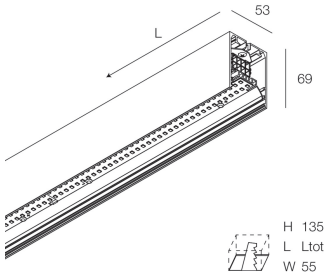

HERO PLUS

114630.21 + 108924.99

HERO+: 33W 3K 1400 DALI/PUSH CAP + HERO: DIFF. OPALE TL PER 1400

novalux
ITALIAN LIGHTING DESIGN SINCE 1948

Funcities

Gebruik: Binnenshuis
Type installatie: OPBOUW WAND, INBOUW IN GIPSPLAAT, PENDEL, PLAFOND, RAIL
Emissie: DIRECT
Optiek: OPAAL FULL LIGHT
Kleur: CAPPUCCINO
Dimmen: DALI2, PUSH
Noodsituatie: NEEN
L: 1400mm
A: 53mm
H: 69mm
Made in: ITALY
Garantie: 5 jaar
Gewicht: 3.5kg