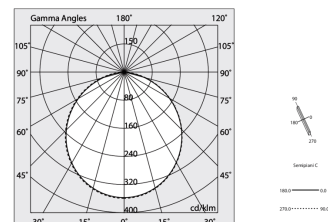

HERO PLUS

114630.21 + 108902.99

HERO+: 33W 3K 1400 DALI/PUSH CAP + HERO: DIFF. OPALE PER 1400

novalux
ITALIAN LIGHTING DESIGN SINCE 1948

Funcities

Gebruik: Binnenshuis
Type installatie: OPBOUW WAND, INBOUW IN GIPSPLAAT, PENDEL, PLAFOND, RAIL
Emissie: DIRECT
Optiek: OPAAL
Kleur: CAPPUCCINO
Dimmen: DALI2, PUSH
Noodsituatie: NEEN
L: 1400mm
A: 53mm
H: 69mm
Made in: ITALY
Garantie: 5 jaar
Gewicht: 3.5kg