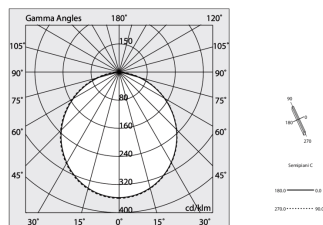

Novalux S.r.l. via Marzabotto, 2 40050 Funo di Argelato (BO) Italy
Tel: +39 051 860558 · Fax +39 051 6647859 · Mail: info@novalux.it · P.IVA 00536541204 · novalux.com
Bedrijf onderworpen aan beheer en coördinatie door SLV GmbH

Dit technische gegevensblad is eigendom van Novalux S.r.l., alle rechten voorbehouden. Novalux S.r.l. behoudt zich het recht voor om zonder voorafgaande kennisgeving wijzigingen aan te brengen.
Laatste update: 29/5/2026, 21:33:04