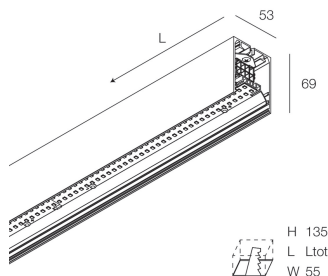

H 135
L Ltot
W 55