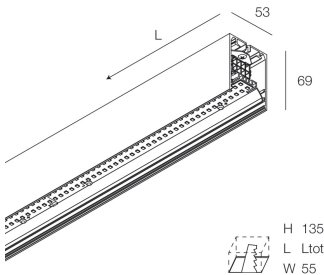

## Funcities

Gebruik: Binnenshuis  
Type installatie: OPBOUW WAND, INBOUW IN GIPSPLAAT, PENDEL, PLAFOND, RAIL  
Emissie: DIRECT  
Optiek: OPAAL FULL LIGHT  
Kleur: CAPPUCCINO  
Dimmen: DALI2, PUSH  
Noodsituatie: NEEN  
L: 2520mm  
A: 53mm  
H: 69mm  
Made in: ITALY  
Garantie: 5 jaar  
Gewicht: 6.4kg

## Funcities

Optiek: OPAAL FULL LIGHT  
L: 2520mm  
A: 52.5mm  
H: 15mm  
Made in: ITALY  
Garantie: 5 jaar  
Gewicht: 0.13kg