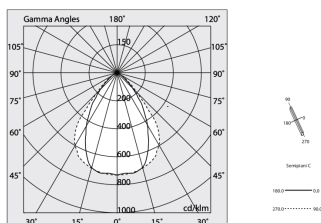

H: 6mm

Made in: ITALY

Garantie: 5 jaar

Gewicht: 0.6kg

Technische gegevens

IP: 40

UGR: <19

SELV: No