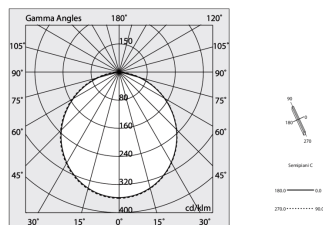

Novalux S.r.l. via Marzabotto, 2 40050 Funo di Argelato (BO) Italy
Tel: +39 051 860558 · Fax +39 051 6647859 · Mail: info@novalux.it · P.IVA 00536541204 · novalux.com
Bedrijf onderworpen aan beheer en coördinatie door SLV GmbH

Dit technische gegevensblad is eigendom van Novalux S.r.l., alle rechten voorbehouden. Novalux S.r.l. behoudt zich het recht voor om zonder voorafgaande kennisgeving wijzigingen aan te brengen.
Laatste update: 29/5/2026, 21:31:47