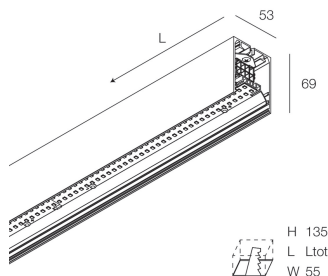

Novalux S.r.l. via Marzabotto, 2 40050 Funo di Argelato (BO) Italy
Tel: +39 051 860558 · Fax +39 051 6647859 · Mail: info@novalux.it · P.IVA 00536541204 · novalux.com
Bedrijf onderworpen aan beheer en coördinatie door SLV GmbH

Dit technische gegevensblad is eigendom van Novalux S.r.l., alle rechten voorbehouden. Novalux S.r.l. behoudt zich het recht voor om zonder voorafgaande kennisgeving wijzigingen aan te brengen.
Laatste update: 29/5/2026, 21:31:47