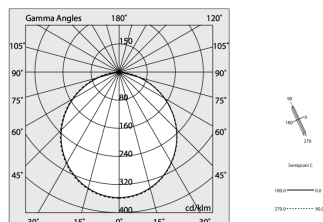

Novalux S.r.l. via Marzabotto, 2 40050 Funo di Argelato (BO) Italy
Tel: +39 051 860558 · Fax +39 051 6647859 · Mail: info@novalux.it · P.IVA 00536541204 · novalux.com
Bedrijf onderworpen aan beheer en coördinatie door SLV GmbH

Dit technische gegevensblad is eigendom van Novalux S.r.l., alle rechten voorbehouden. Novalux S.r.l. behoudt zich het recht voor om zonder voorafgaande kennisgeving wijzigingen aan te brengen.
Laatste update: 29/5/2026, 21:31:21