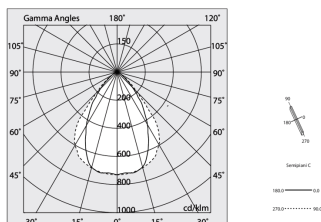

HERO PLUS

114623.02 + 108911.99

HERO+: 33W 2.7K 1400 DALI/PUSH NE + HERO: DIFF.MICROPRISM. PER 1400

novalux
ITALIAN LIGHTING DESIGN SINCE 1948

Funcities

Gebruik: Binnenshuis
Type installatie: OPBOUW WAND, INBOUW IN GIPSPLAAT, PENDEL, PLAFOND, RAIL
Emissie: DIRECT
Optiek: MICROPRISMATISCH
Kleur: ZWART
Dimmen: DALI2, PUSH
Noodsituatie: NEEN
L: 1400mm
A: 53mm
H: 69mm
Made in: ITALY
Garantie: 5 jaar
Gewicht: 3.5kg

Technische gegevens

Echt apparaatvermogen: 36,5W
Armatuurlichtstroom: 3642lm
IP: 40
Isolatieklasse: I
Aantal voedingen per armatuur: 1
Voedingsspanning: 220-240V 50/60Hz
UGR: <19
SELV: Si

Bron

Lichtbron: LED
Vermogen bron: 33W
Bron lichtstroom: 5190lm
Temperatuurkleur: 2700K
CRI: >90
Tolerantie kleur: 3 Step MacAdam
LED levensduur: 50000h L90 B10

Voldoening

CEI EN 60598-1:2021 + A11:2023, CEI EN 60598-2-1:2022, CEI EN 60598-2-2:2012

Normen

Fotobiologisch risico: RISICOGROEP 0Gecertificeerd apparaat in een RISICOVRIJE GROEP, in overeenstemming met de normen CEI EN 62471:2010-01, IEC TR 62778:2014.
CAM edilizia (CAM constructie): CAM edilizia - Conforme al Decreto Ministeriale 23 giugno 2022 n.256 e 24 novembre 2025 n.256.

[HERO PLUS: Bekijk meer informatie over het product](#)

Novalux S.r.l. via Marzabotto, 2 40050 Funo di Argelato (BO) Italy
Tel: +39 051 860558 · Fax +39 051 6647859 · Mail: info@novalux.it · P.IVA 00536541204 · novalux.com
Bedrijf onderworpen aan beheer en coördinatie door SLV GmbH

Dit technische gegevensblad is eigendom van Novalux S.r.l., alle rechten voorbehouden. Novalux S.r.l. behoudt zich het recht voor om zonder voorafgaande kennisgeving wijzigingen aan te brengen.
Laatste update: 29/5/2026, 21:31:08