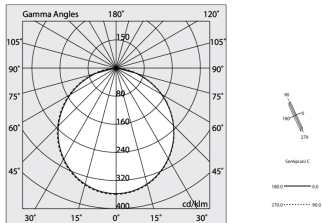

HERO PLUS

114622.01 + 108901.99

HERO+: 27W 2.7K 1120 DALI/PUSH BIA + HERO: DIFF. OPALE PER 1120

novalux
ITALIAN LIGHTING DESIGN SINCE 1948

Funcities

Gebruik: Binnenshuis
Type installatie: OPBOUW WAND, INBOUW IN GIPSPLAAT, PENDEL, PLAFOND, RAIL
Emissie: DIRECT
Optiek: OPAAL
Kleur: WIT
Dimmen: DALI2, PUSH
Noodsituatie: NEEN
L: 1120mm
A: 53mm
H: 69mm
Made in: ITALY
Garantie: 5 jaar
Gewicht: 2.8kg