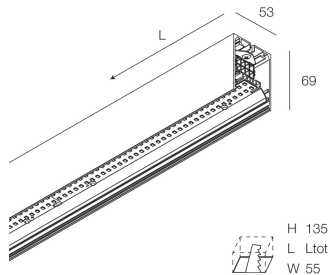

HERO PLUS

114622.01 + 108901.99

HERO+: 27W 2.7K 1120 DALI/PUSH BIA + HERO: DIFF. OPALE PER 1120

novalux
ITALIAN LIGHTING DESIGN SINCE 1948

Funcities

Gebruik: Binnenshuis
Type installatie: OPBOUW WAND, INBOUW IN GIPSPLAAT, PENDEL, PLAFOND, RAIL
Emissie: DIRECT
Optiek: OPAAL
Kleur: WIT
Dimmen: DALI2, PUSH
Noodsituatie: NEEN
L: 1120mm
A: 53mm
H: 69mm
Made in: ITALY
Garantie: 5 jaar
Gewicht: 2.8kg