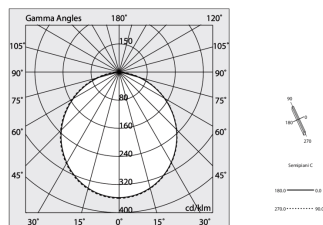

Novalux S.r.l. via Marzabotto, 2 40050 Funo di Argelato (BO) Italy
Tel: +39 051 860558 · Fax +39 051 6647859 · Mail: info@novalux.it · P.IVA 00536541204 · novalux.com
Bedrijf onderworpen aan beheer en coördinatie door SLV GmbH

Dit technische gegevensblad is eigendom van Novalux S.r.l., alle rechten voorbehouden. Novalux S.r.l. behoudt zich het recht voor om zonder voorafgaande kennisgeving wijzigingen aan te brengen.
Laatste update: 29/5/2026, 21:30:13