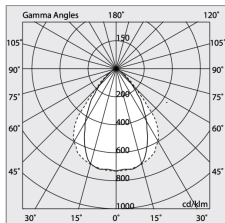

Technische gegevens

IP: 40
UGR: <19
SELV: No