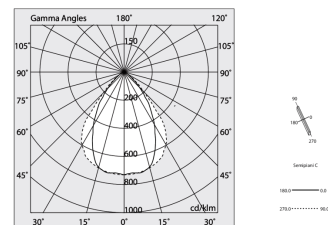

## Funcities

Gebruik: Binnenshuis  
Type installatie: OPBOUW WAND, INBOUW IN GIPSPLAAT, PENDEL, PLAFOND, RAIL  
Emissie: DIRECT  
Optiek: MICROPRISMATISCH  
Kleur: ZWART  
Dimmen: ON/OFF  
Noodsituatie: NEEN  
L: 2520mm  
A: 53mm  
H: 69mm  
Made in: ITALY  
Garantie: 5 jaar  
Gewicht: 6.4kg