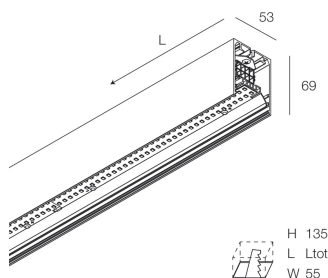

## Funcities

Gebruik: Binnenshuis  
Type installatie: OPBOUW WAND, INBOUW IN GIPSPLAAT, PENDEL, PLAFOND, RAIL  
Emissie: DIRECT  
Optiek: MICROPRISMATISCH  
Kleur: ZWART  
Dimmen: ON/OFF  
Noodsituatie: NEEN  
L: 2520mm  
A: 53mm  
H: 69mm  
Made in: ITALY  
Garantie: 5 jaar  
Gewicht: 6.4kg