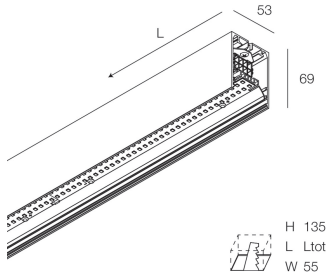

HERO PLUS

114618.02 + 108934.99

HERO+: 46W 4K 1960 NE + HERO+: DIFF. OPALE ALTA TRASMIT PER 1960

novalux
ITALIAN LIGHTING DESIGN SINCE 1948

Funcities

Gebruik: Binnenshuis
Type installatie: OPBOUW WAND, INBOUW IN GIPSPLAAT, PENDEL, PLAFOND, RAIL
Emissie: DIRECT
Optiek: OPAAL MET HOGE LICHTDOORLATENDHEID
Kleur: ZWART
Dimmen: ON/OFF
Noodsituatie: NEEN
L: 1960mm
A: 53mm
H: 69mm
Made in: ITALY
Garantie: 5 jaar
Gewicht: 5kg