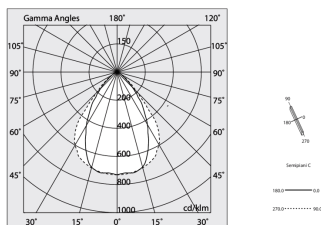

## Funcities

Gebruik: Binnenshuis  
Type installatie: OPBOUW WAND, INBOUW IN GIPSPLAAT, PENDEL, PLAFOND, RAIL  
Emissie: DIRECT  
Optiek: MICROPRISMATISCH  
Kleur: WIT  
Dimmen: ON/OFF  
Noodsituatie: NEEN  
L: 2520mm  
A: 53mm  
H: 69mm  
Made in: ITALY  
Garantie: 5 jaar  
Gewicht: 6.4kg