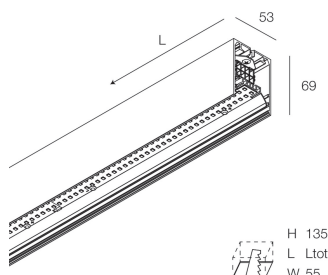

HERO PLUS

114613.01 + 108906.99

HERO+: 60W 3K 2520 BIA + HERO: DIFF. OPALE PER 2520

novalux
ITALIAN LIGHTING DESIGN SINCE 1948

Funcities

Gebruik: Binnenshuis
Type installatie: OPBOUW WAND, INBOUW IN GIPSPLAAT, PENDEL, PLAFOND, RAIL
Emissie: DIRECT
Optiek: OPAAL
Kleur: WIT
Dimmen: ON/OFF
Noodsituatie: NEEN
L: 2520mm
A: 53mm
H: 69mm
Made in: ITALY
Garantie: 5 jaar
Gewicht: 6.4kg